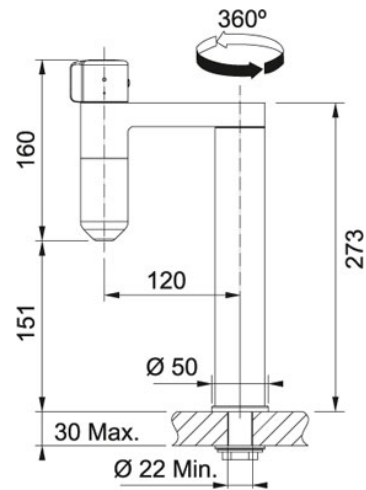

## Standalone Black Matt / Edelstahl-Optik | 120.0551.220

PRODUKTFAMILIE : **Armaturen** | PRODUKTSERIE : **Vital** | TAP-FUNCTION : **Filtered** | MATERIAL/ OBERFLAECHE : **Black Matt / Edelstahl-Optik** | MODELL : **Standalone**

### TECHNISCHE DATEN

Schwenkbereich	360 °
Höhe gesamt	311,00 mm
Abstand Auslauf	120,00 mm
Höhe Auslauf	151,00 mm

### FEATURES

-  Schwenkbereich 360°